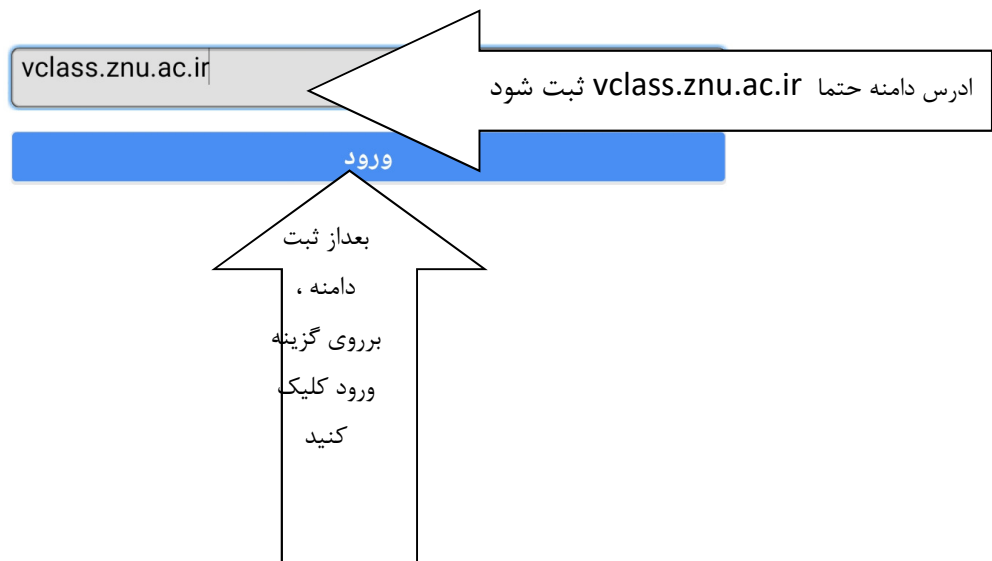

بعد از نصب ، اپلیکیشن نیما را اجرا نمایید. وارد صفحه ذیل می شود .

نسخه 0.9.64

آدرس دامنه و یا آی پی سرور

ورود

در این صفحه برای ورود به سامانه در قسمت خاکستری آدرس **vclass.znu.ac.ir** بنویسید و بر روی گزینه ورود کلیک نمایید.

نسخه 0.9.64