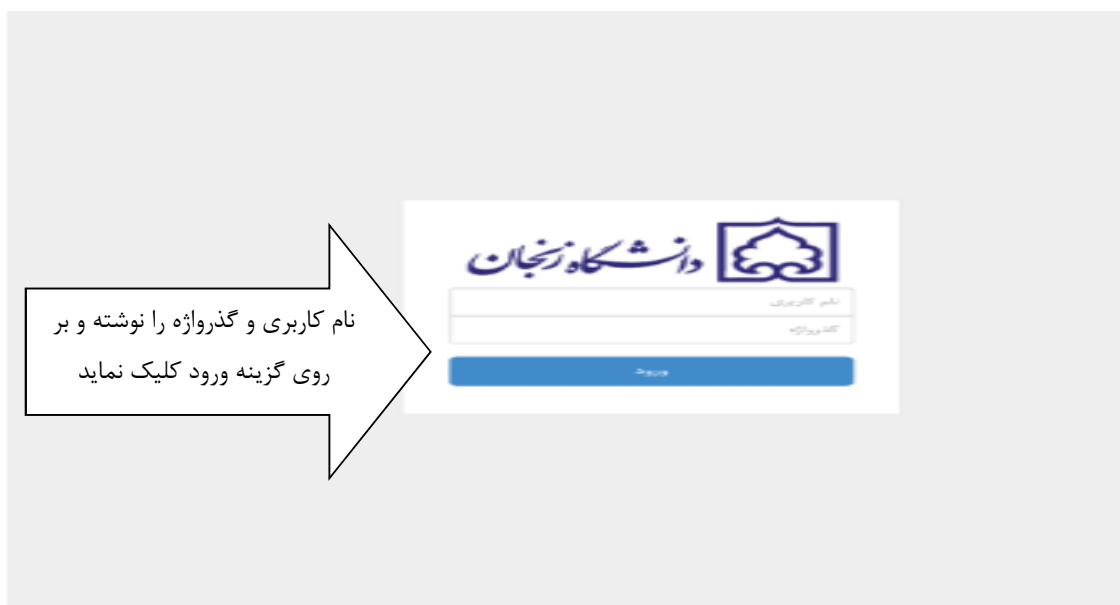

راهنمای ورود به نیما از طریق گوشی همراه

برای ورود به سامانه از طریق گوشی همراه ، با استفاده از بروزر کروم آدرس <http://vclass.znu.ac.ir/nima> را تایپ و اجرا کنید

بعد از ورود به صفحه فوق نام کاربری و گذرواژه را نوشته و بر روی گزینه ورود کلیک کنید

بعد از ورود به صفحه بعدی پیغام " برای ورود به سامانه نیاز به اجرای نرم افزار نیما دارید " نمایش داده می شود که بر روی گزینه دریافت کلیک کنید تا نرم افزار دانلود و سپس اجرا کنید

برای ورود به سامانه نیاز به اجرای نرم افزار نیما دارید.